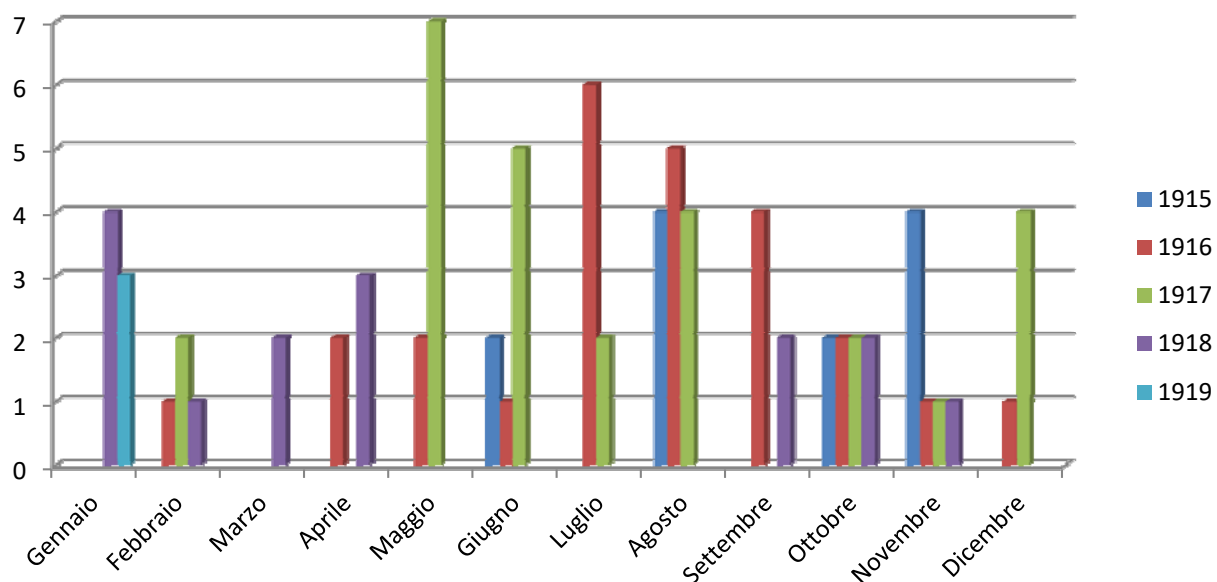

Età	N° morti
18	1
19	5
20	12
21	6
22	2
23	8
24	2
25	7
26	6
27	5
28	5
29	5
30	4
31	0
32	1
33	4
34	3
35	1
36	2
37	1
38	0
39	0
40	1
41	1
Totale	82

Età	N° morti	% morti
fino a 20	18	22%
21-25	25	30%
26-30	25	30%
31-35	9	11%
36-40	4	5%
41 e oltre	1	1%
	82	100%

Sabbio	14	17%
Guzzanica	5	6%
Dalmine	15	18%
Mariano	17	21%
Sforzatica	31	38%
	82	100%

	1915	1916	1917	1918	1919	Totale x mese
Gennaio				4	3	7
Febbraio		1	2	1		4
Marzo				2		2
Aprile		2		3		5
Maggio		2	7			9
Giugno	2	1	5			8
Luglio		6	2			8
Agosto	4	5	4			13
Settembre		4		2		6
Ottobre	2	2	2	2		8
Novembre	4	1	1	1		7
Dicembre		1	4			5
	12	25	27	15	3	82

N° morti per anno e mese

N° morti per anno

Anno	N° morti
1915	12
1916	25
1917	27
1918	15
1919	3
	82

Cause della morte	N°	%
In combattimento	14	17,1%
Per ferite	48	58,5%
In ospedale	12	14,6%
In prigionia	8	9,8%
Totale	82	100%

N° morti per mese 1915-1919 (gen)