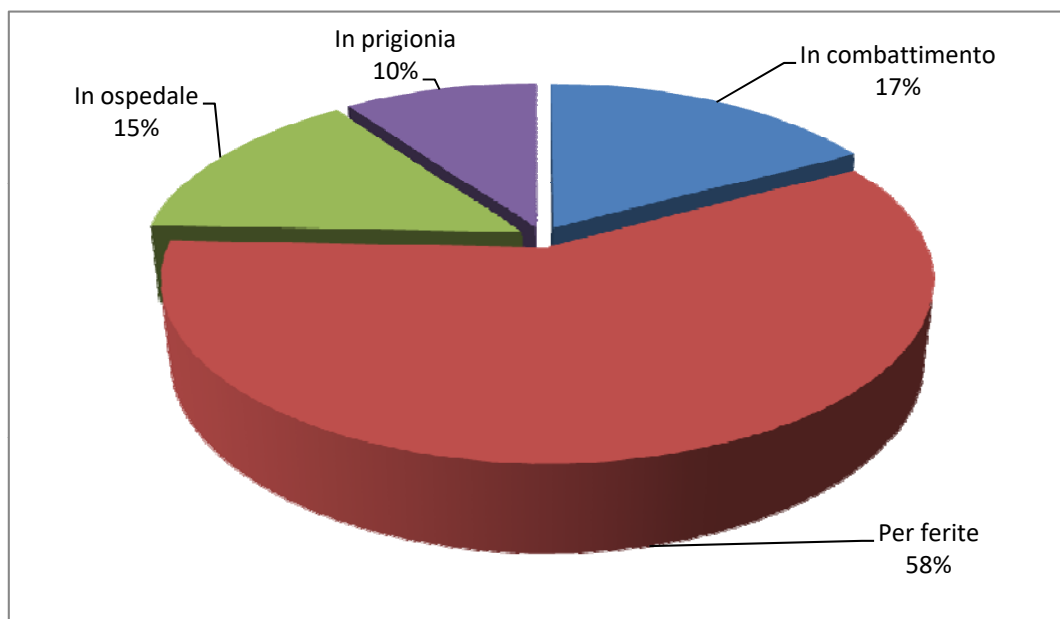

Età	N° morti
18	1
19	5
20	12
21	6
22	2
23	8
24	2
25	7
26	6
27	5
28	5
29	5
30	4
31	0
32	1
33	4
34	3
35	1
36	2
37	1
38	0
39	0
40	1
41	1
Totale	82

Età	N° morti	% morti
fino a 20	18	22%
21-25	25	30%
26-30	25	30%
31-35	9	11%
36-40	4	5%
41 e oltre	1	1%
	82	100%

Sabbio	14	17%
Guzzanica	5	6%
Dalmine	15	18%
Mariano	17	21%
Sforzatica	31	38%
	82	100%

	1915	1916	1917	1918	1919	Totale x mese
Gennaio				4	3	7
Febbraio		1	2	1		4
Marzo				2		2
Aprile		2		3		5
Maggio		2	7			9
Giugno	2	1	5			8
Luglio		6	2			8
Agosto	4	5	4			13
Settembre		4		2		6
Ottobre	2	2	2	2		8
Novembre	4	1	1	1		7
Dicembre		1	4			5
	12	25	27	15	3	82

N° morti per anno e mese

N° morti per anno

Anno	N° morti
1915	12
1916	25
1917	27
1918	15
1919	3
	82

Cause della morte	N°	%
In combattimento	14	17,1%
Per ferite	48	58,5%
In ospedale	12	14,6%
In prigionia	8	9,8%
Totale	82	100%

N° morti per mese 1915-1919 (gen)