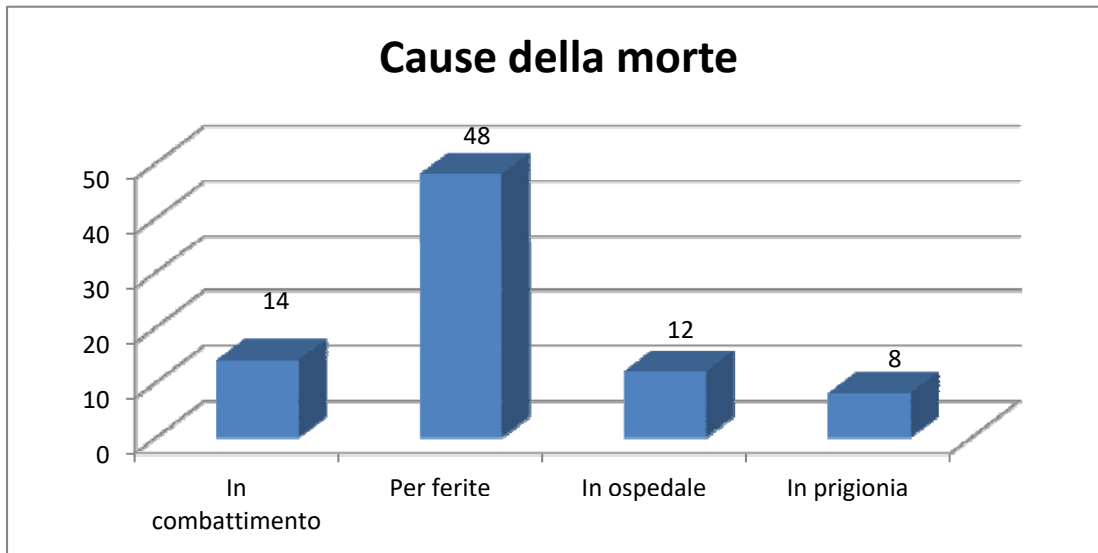

Età	N° morti
18	1
19	5
20	12
21	6
22	2
23	8
24	2
25	7
26	6
27	5
28	5
29	5
30	4
31	0
32	1
33	4
34	3
35	1
36	2
37	1
38	0
39	0
40	1
41	1
Totale	82

Età	N° morti	% morti
fino a 20	18	22%
21-25	25	30%
26-30	25	30%
31-35	9	11%
36-40	4	5%
41 e oltre	1	1%
	82	100%

Sabbio	14	17%
Guzzanica	5	6%
Dalmine	15	18%
Mariano	17	21%
Sforzatica	31	38%
	82	100%

	1915	1916	1917	1918	1919	Totale x mese
Gennaio				4	3	7
Febbraio		1	2	1		4
Marzo				2		2
Aprile		2		3		5
Maggio		2	7			9
Giugno	2	1	5			8
Luglio		6	2			8
Agosto	4	5	4			13
Settembre		4		2		6
Ottobre	2	2	2	2		8
Novembre	4	1	1	1		7
Dicembre		1	4			5
	12	25	27	15	3	82

N° morti per anno e mese

N° morti per anno

Anno	N° morti
1915	12
1916	25
1917	27
1918	15
1919	3
	82

Cause della morte	N°	%
In combattimento	14	17,1%
Per ferite	48	58,5%
In ospedale	12	14,6%
In prigionia	8	9,8%
Totale	82	100%

N° morti per mese 1915-1919 (gen)