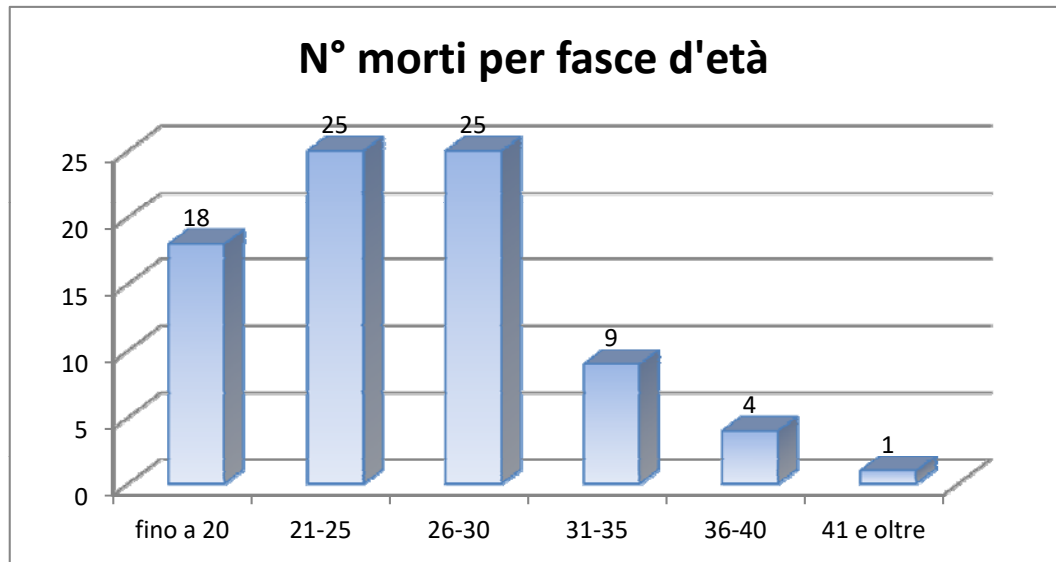

Età	N° morti
18	1
19	5
20	12
21	6
22	2
23	8
24	2
25	7
26	6
27	5
28	5
29	5
30	4
31	0
32	1
33	4
34	3
35	1
36	2
37	1
38	0
39	0
40	1
41	1
Totale	82

Età	N° morti	% morti
fino a 20	18	22%
21-25	25	30%
26-30	25	30%
31-35	9	11%
36-40	4	5%
41 e oltre	1	1%
	82	100%

Sabbio	14	17%
Guzzanica	5	6%
Dalmine	15	18%
Mariano	17	21%
Sforzatica	31	38%
	82	100%

	1915	1916	1917	1918	1919	Totale x mese
Gennaio				4	3	7
Febbraio		1	2	1		4
Marzo				2		2
Aprile		2		3		5
Maggio		2	7			9
Giugno	2	1	5			8
Luglio		6	2			8
Agosto	4	5	4			13
Settembre		4		2		6
Ottobre	2	2	2	2		8
Novembre	4	1	1	1		7
Dicembre		1	4			5
	12	25	27	15	3	82

N° morti per anno e mese

N° morti per anno

Anno	N° morti
1915	12
1916	25
1917	27
1918	15
1919	3
	82

Cause della morte	N°	%
In combattimento	14	17,1%
Per ferite	48	58,5%
In ospedale	12	14,6%
In prigionia	8	9,8%
Totale	82	100%