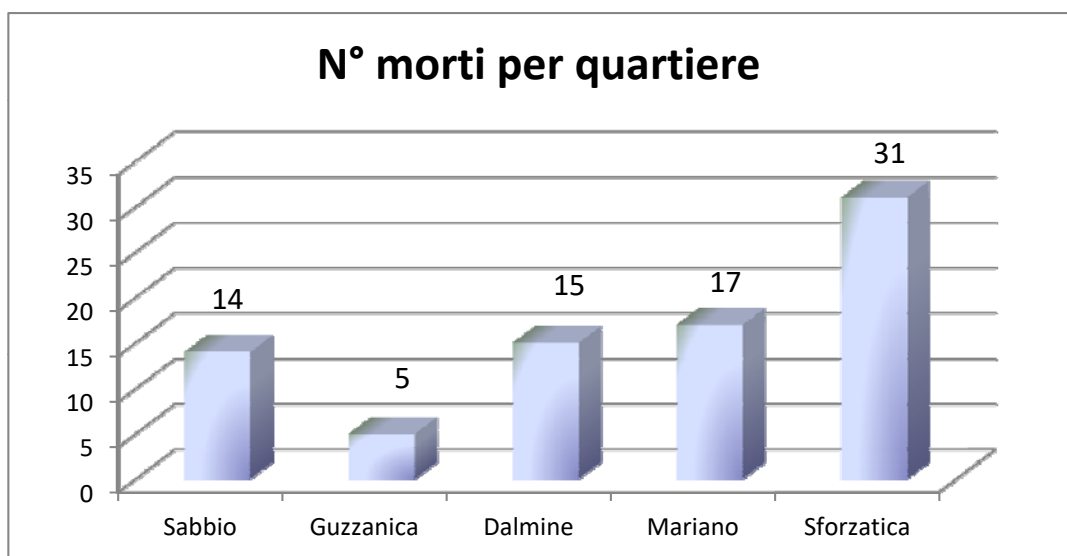

Età	N° morti
18	1
19	5
20	12
21	6
22	2
23	8
24	2
25	7
26	6
27	5
28	5
29	5
30	4
31	0
32	1
33	4
34	3
35	1
36	2
37	1
38	0
39	0
40	1
41	1
Totale	82

Età	N° morti	% morti
fino a 20	18	22%
21-25	25	30%
26-30	25	30%
31-35	9	11%
36-40	4	5%
41 e oltre	1	1%
	82	100%

Sabbio	14	17%
Guzzanica	5	6%
Dalmine	15	18%
Mariano	17	21%
Sforzatica	31	38%
	82	100%

	1915	1916	1917	1918	1919	Totale x mese
Gennaio				4	3	7
Febbraio		1	2	1		4
Marzo				2		2
Aprile		2		3		5
Maggio		2	7			9
Giugno	2	1	5			8
Luglio		6	2			8
Agosto	4	5	4			13
Settembre		4		2		6
Ottobre	2	2	2	2		8
Novembre	4	1	1	1		7
Dicembre		1	4			5
	12	25	27	15	3	82

N° morti per anno e mese

N° morti per anno

Anno	N° morti
1915	12
1916	25
1917	27
1918	15
1919	3
	82

Cause della morte	N°	%
In combattimento	14	17,1%
Per ferite	48	58,5%
In ospedale	12	14,6%
In prigionia	8	9,8%
Totale	82	100%