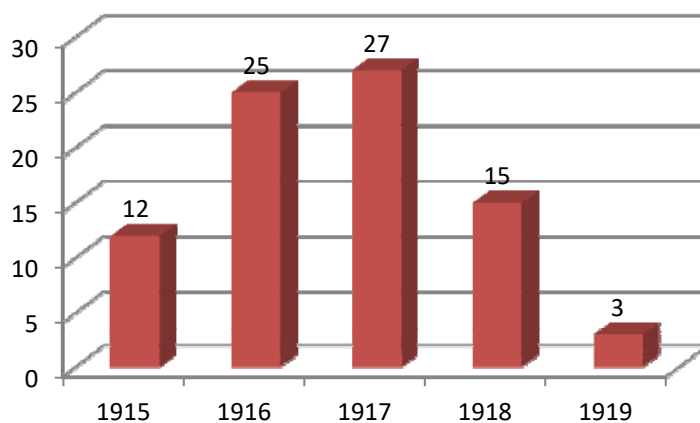

Età	N° morti
18	1
19	5
20	12
21	6
22	2
23	8
24	2
25	7
26	6
27	5
28	5
29	5
30	4
31	0
32	1
33	4
34	3
35	1
36	2
37	1
38	0
39	0
40	1
41	1
Totale	82

Età	N° morti	% morti
fino a 20	18	22%
21-25	25	30%
26-30	25	30%
31-35	9	11%
36-40	4	5%
41 e oltre	1	1%
	82	100%

Sabbio	14	17%
Guzzanica	5	6%
Dalmine	15	18%
Mariano	17	21%
Sforzatica	31	38%
	82	100%

	1915	1916	1917	1918	1919	Totale x mese
Gennaio				4	3	7
Febbraio		1	2	1		4
Marzo				2		2
Aprile		2		3		5
Maggio		2	7			9
Giugno	2	1	5			8
Luglio		6	2			8
Agosto	4	5	4			13
Settembre		4		2		6
Ottobre	2	2	2	2		8
Novembre	4	1	1	1		7
Dicembre		1	4			5
	12	25	27	15	3	82

N° morti per anno e mese

N° morti per anno

Anno	N° morti
1915	12
1916	25
1917	27
1918	15
1919	3
	82

Cause della morte	N°	%
In combattimento	14	17,1%
Per ferite	48	58,5%
In ospedale	12	14,6%
In prigionia	8	9,8%
Totale	82	100%